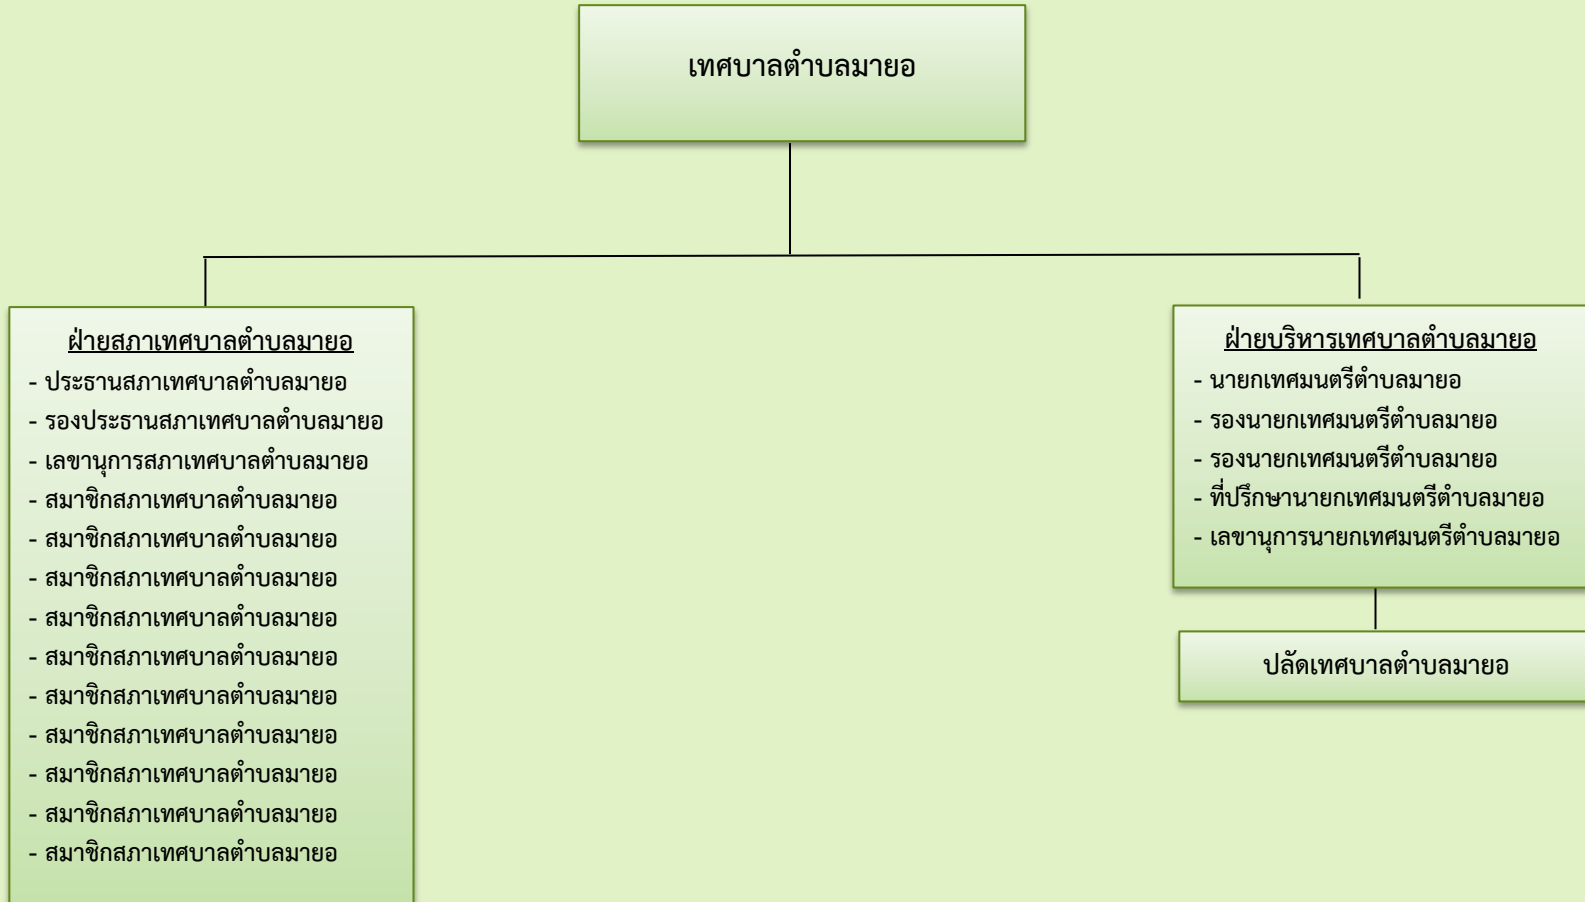

## แผนภูมิโครงสร้างการแบ่งส่วนราชการ

# แผนภูมิโครงสร้างการแบ่งส่วนราชการ

**ปลัดเทศบาล**  
(นักบริหารงานท้องถิ่น ระดับกลาง)

หน่วยตรวจสอบภายใน

การจัดโครงสร้างของส่วนราชการเทศบาลตำบลมายอ

โครงสร้างสำนักปลัดเทศบาล