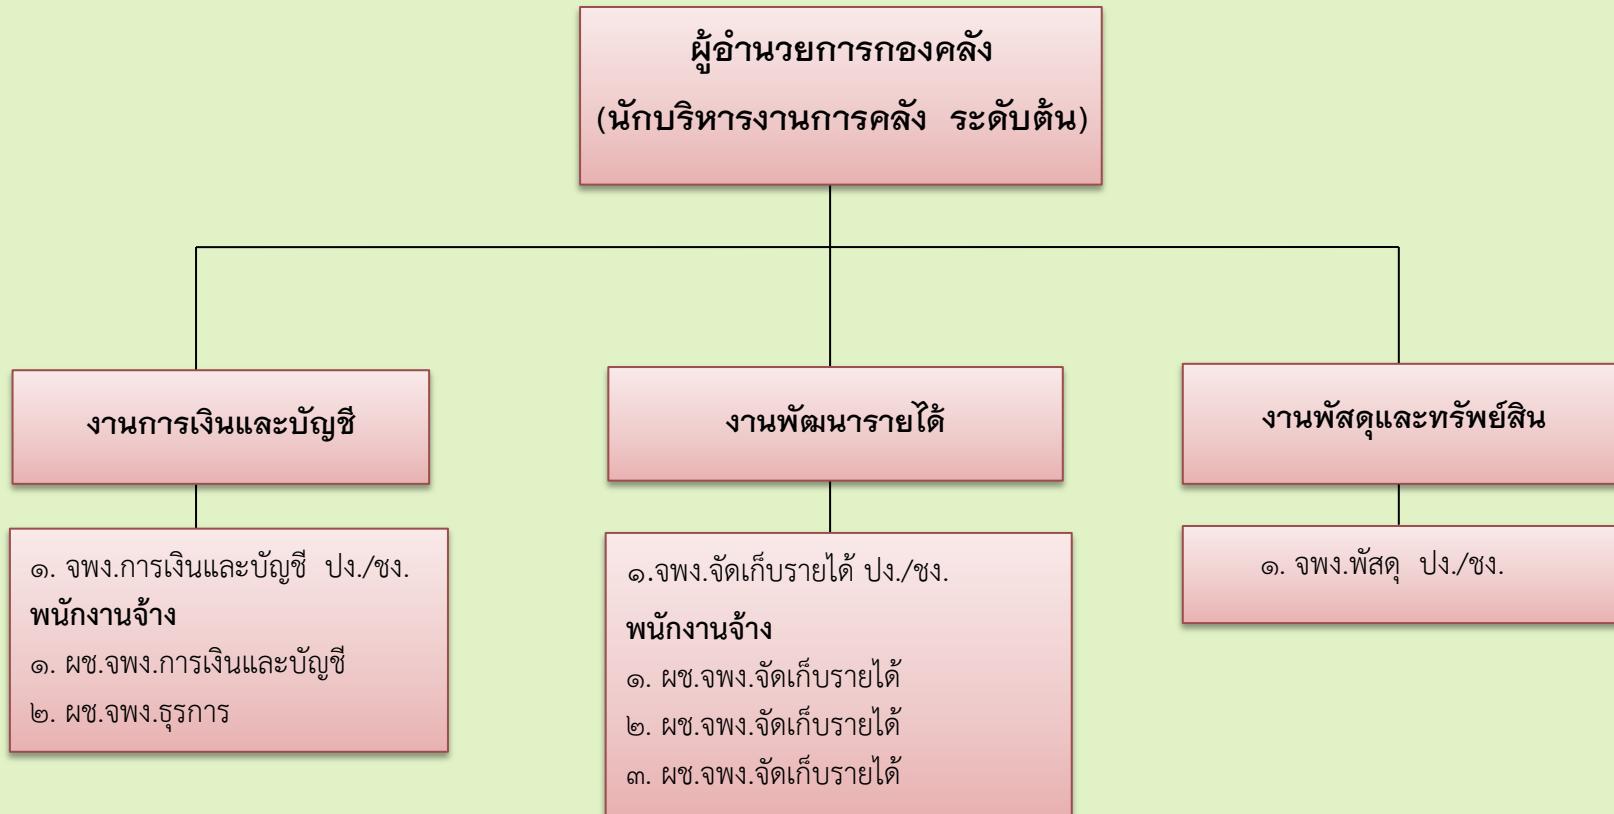

## แผนภูมิโครงสร้างการแบ่งส่วนราชการ

# แผนภูมิโครงสร้างการแบ่งส่วนราชการ

**ปลัดเทศบาล**  
(นักบริหารงานท้องถิ่น ระดับกลาง)

หน่วยตรวจสอบภายใน

การจัดโครงสร้างของส่วนราชการเทศบาลตำบลมายอ

โครงสร้างสำนักปลัดเทศบาล

# โครงสร้างกองคลัง