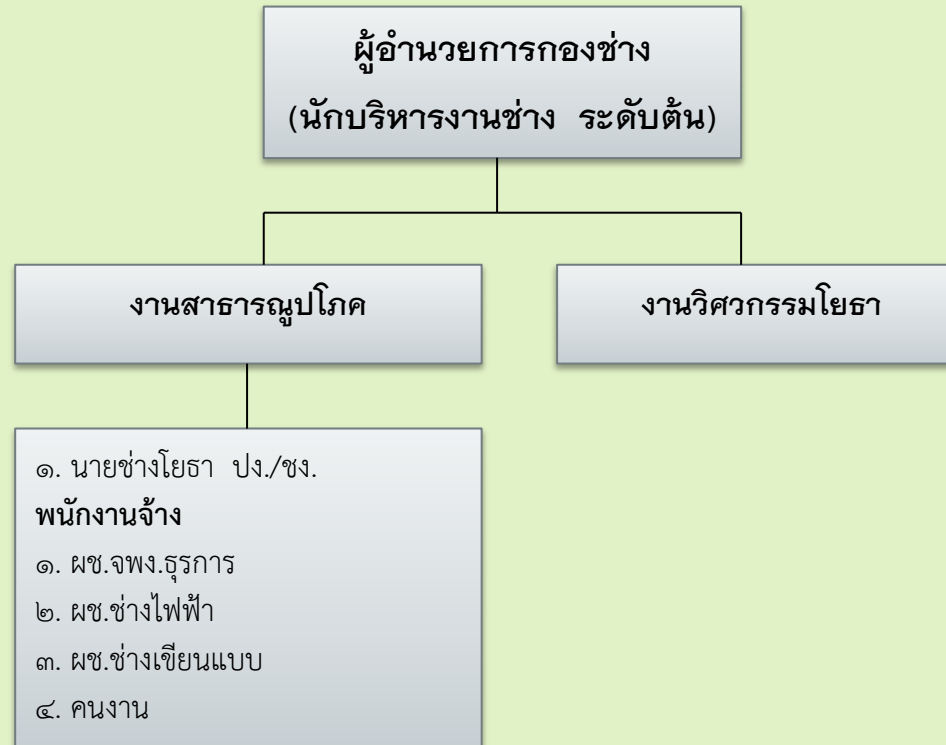

โครงสร้างกองช่าง