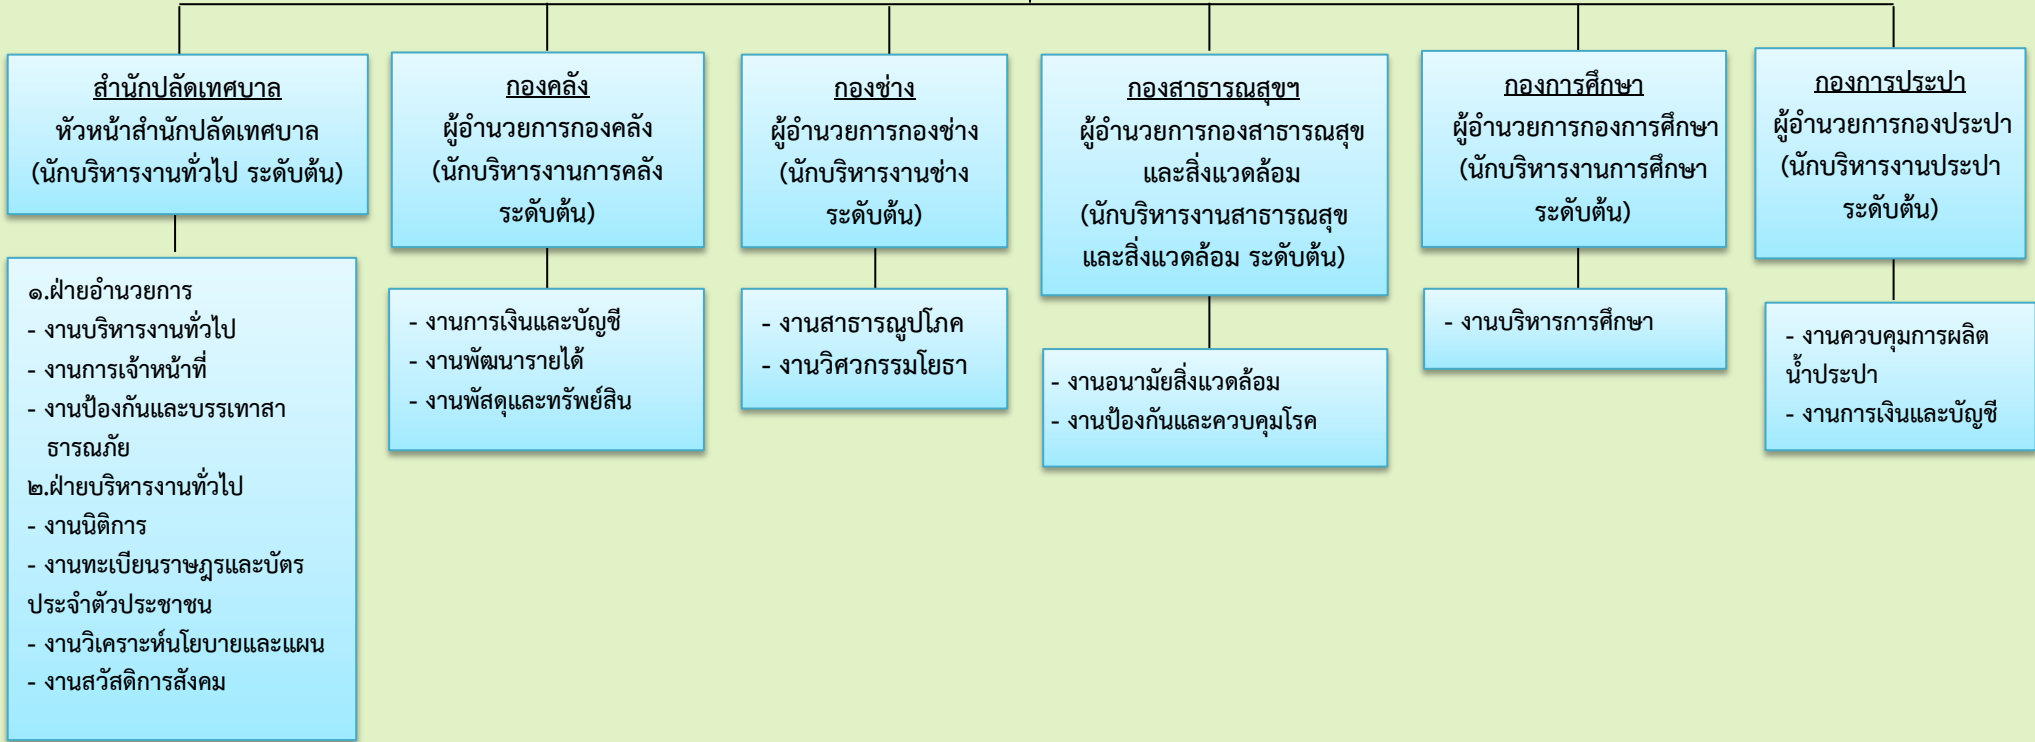

## แผนภูมิโครงสร้างการแบ่งส่วนราชการ

# แผนภูมิโครงสร้างการแบ่งส่วนราชการ

**ปลัดเทศบาล**  
(นักบริหารงานท้องถิ่น ระดับกลาง)

หน่วยตรวจสอบภายใน

การจัดโครงสร้างของส่วนราชการเทศบาลตำบลมายอ

โครงสร้างสำนักปลัดเทศบาล

## โครงสร้างหน่วยตรวจสอบภายใน