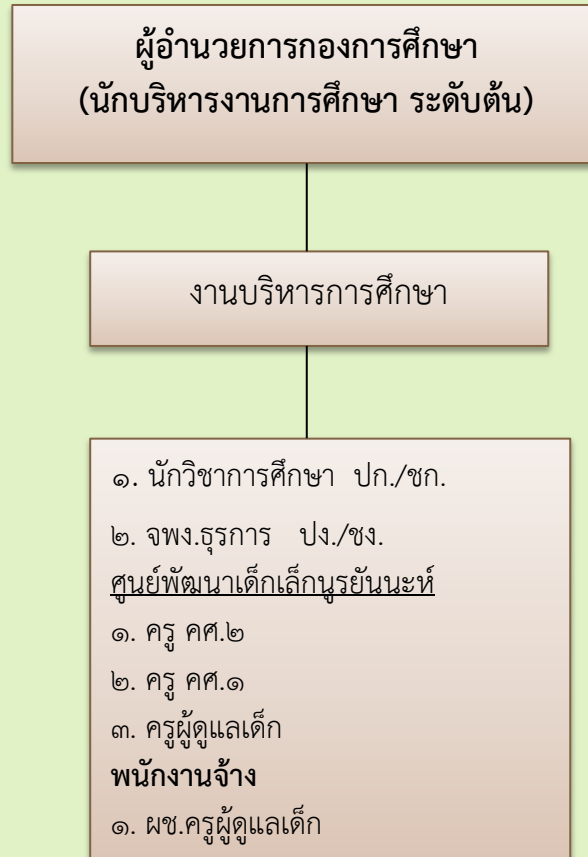

โครงสร้างกองการศึกษา