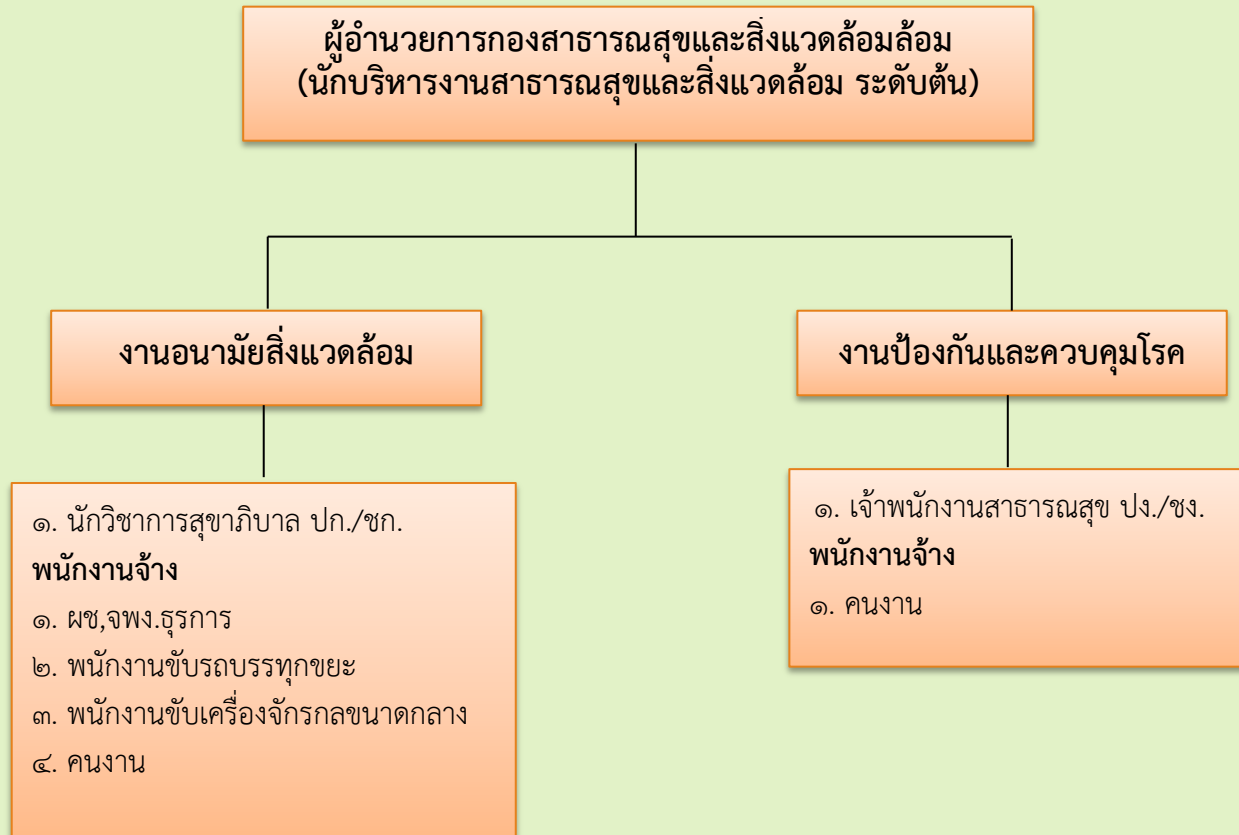

โครงสร้างกองสาธารณสุขและสิ่งแวดล้อม