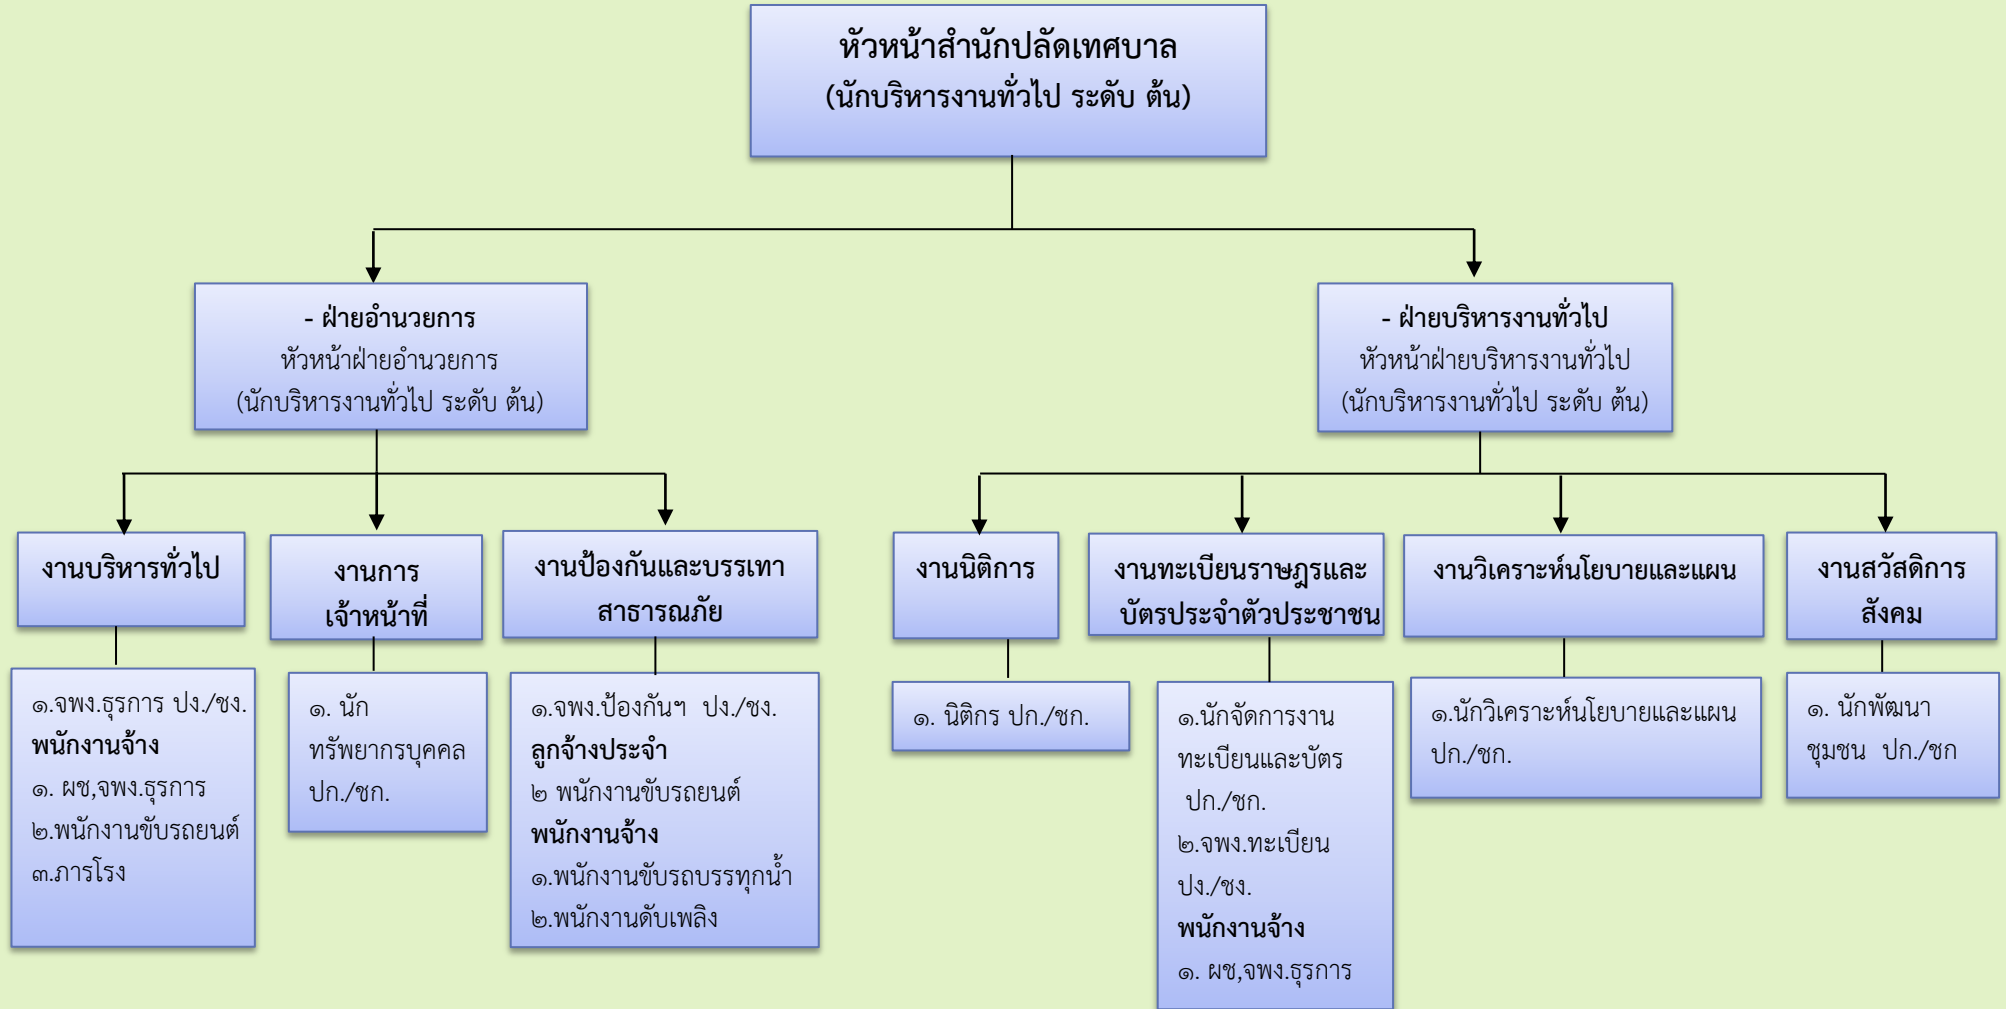

## แผนภูมิโครงสร้างการแบ่งส่วนราชการ

# แผนภูมิโครงสร้างการแบ่งส่วนราชการ

**ปลัดเทศบาล**  
(นักบริหารงานท้องถิ่น ระดับกลาง)

หน่วยตรวจสอบภายใน

การจัดโครงสร้างของส่วนราชการเทศบาลตำบลมายอ

โครงสร้างสำนักปลัดเทศบาล

# โครงสร้างกองคลัง

## โครงสร้างหน่วยตรวจสอบภายใน