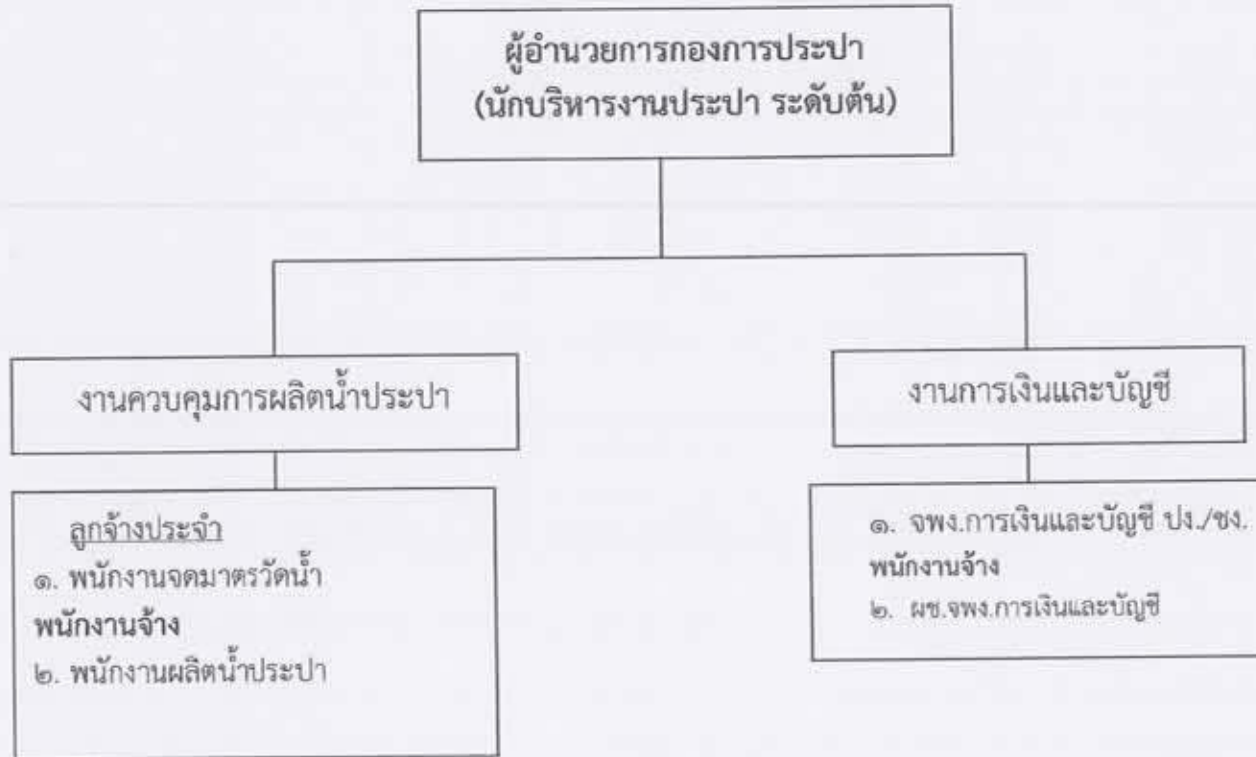

แผนภูมิโครงสร้างการแบ่งส่วนราชการตามแผนอัตรากำลัง ๓ ปี

การจัดโครงสร้างของส่วนราชการเทศบาลตำบลมายอ

โครงสร้างสำนักปลัดเทศบาล

โครงสร้างกองคลัง

โครงสร้างกองช่าง

โครงสร้างกองสาธารณสุขและสิ่งแวดล้อม

โครงสร้างกองการศึกษา

โครงสร้างกองการประปา

-๒๗-

โครงสร้างหน่วยตรวจสอบภายใน