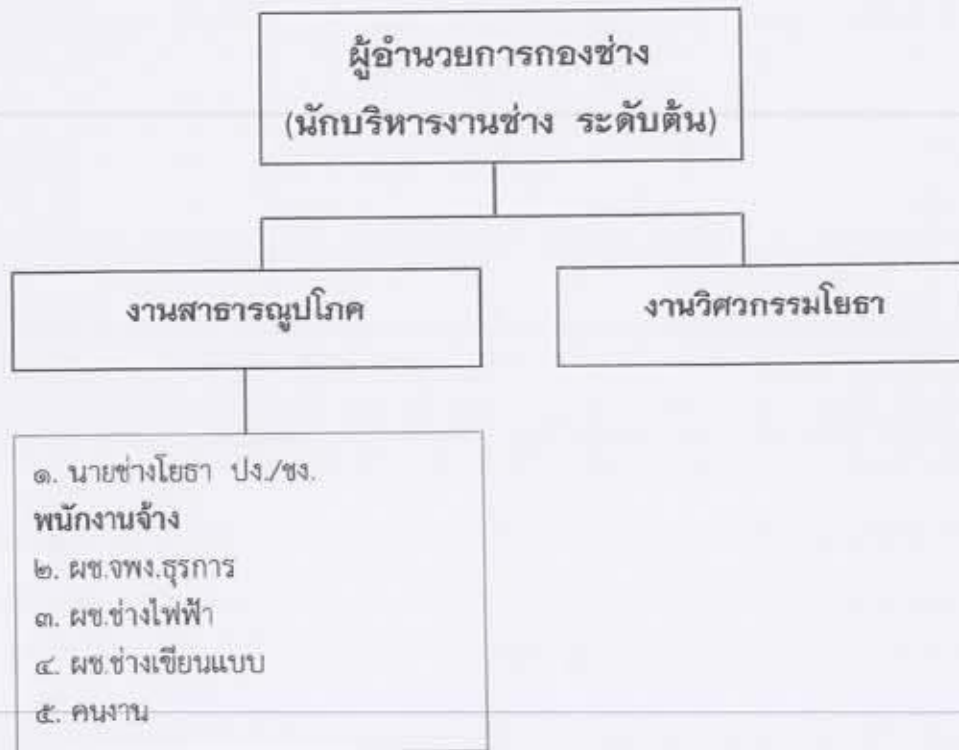

แผนภูมิโครงสร้างการแบ่งส่วนราชการตามแผนอัตรากำลัง ๓ ปี

การจัดโครงสร้างของส่วนราชการเทศบาลตำบลมายอ

โครงสร้างสำนักปลัดเทศบาล

โครงสร้างกองคลัง

โครงสร้างกองช่าง

โครงสร้างกองสาธารณสุขและสิ่งแวดล้อม

โครงสร้างกองการศึกษา

โครงสร้างกองการประปา

-๒๗-

โครงสร้างหน่วยตรวจสอบภายใน