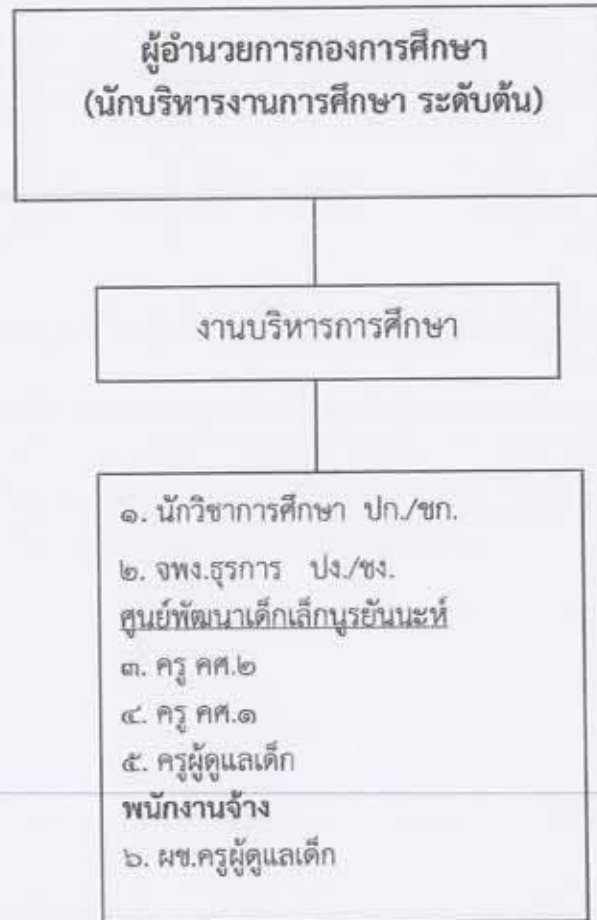

แผนภูมิโครงสร้างการแบ่งส่วนราชการตามแผนอัตรากำลัง ๓ ปี

การจัดโครงสร้างของส่วนราชการเทศบาลตำบลมายอ

โครงสร้างสำนักปลัดเทศบาล

โครงสร้างกองคลัง

โครงสร้างกองช่าง

โครงสร้างกองสาธารณสุขและสิ่งแวดล้อม

โครงสร้างกองการศึกษา